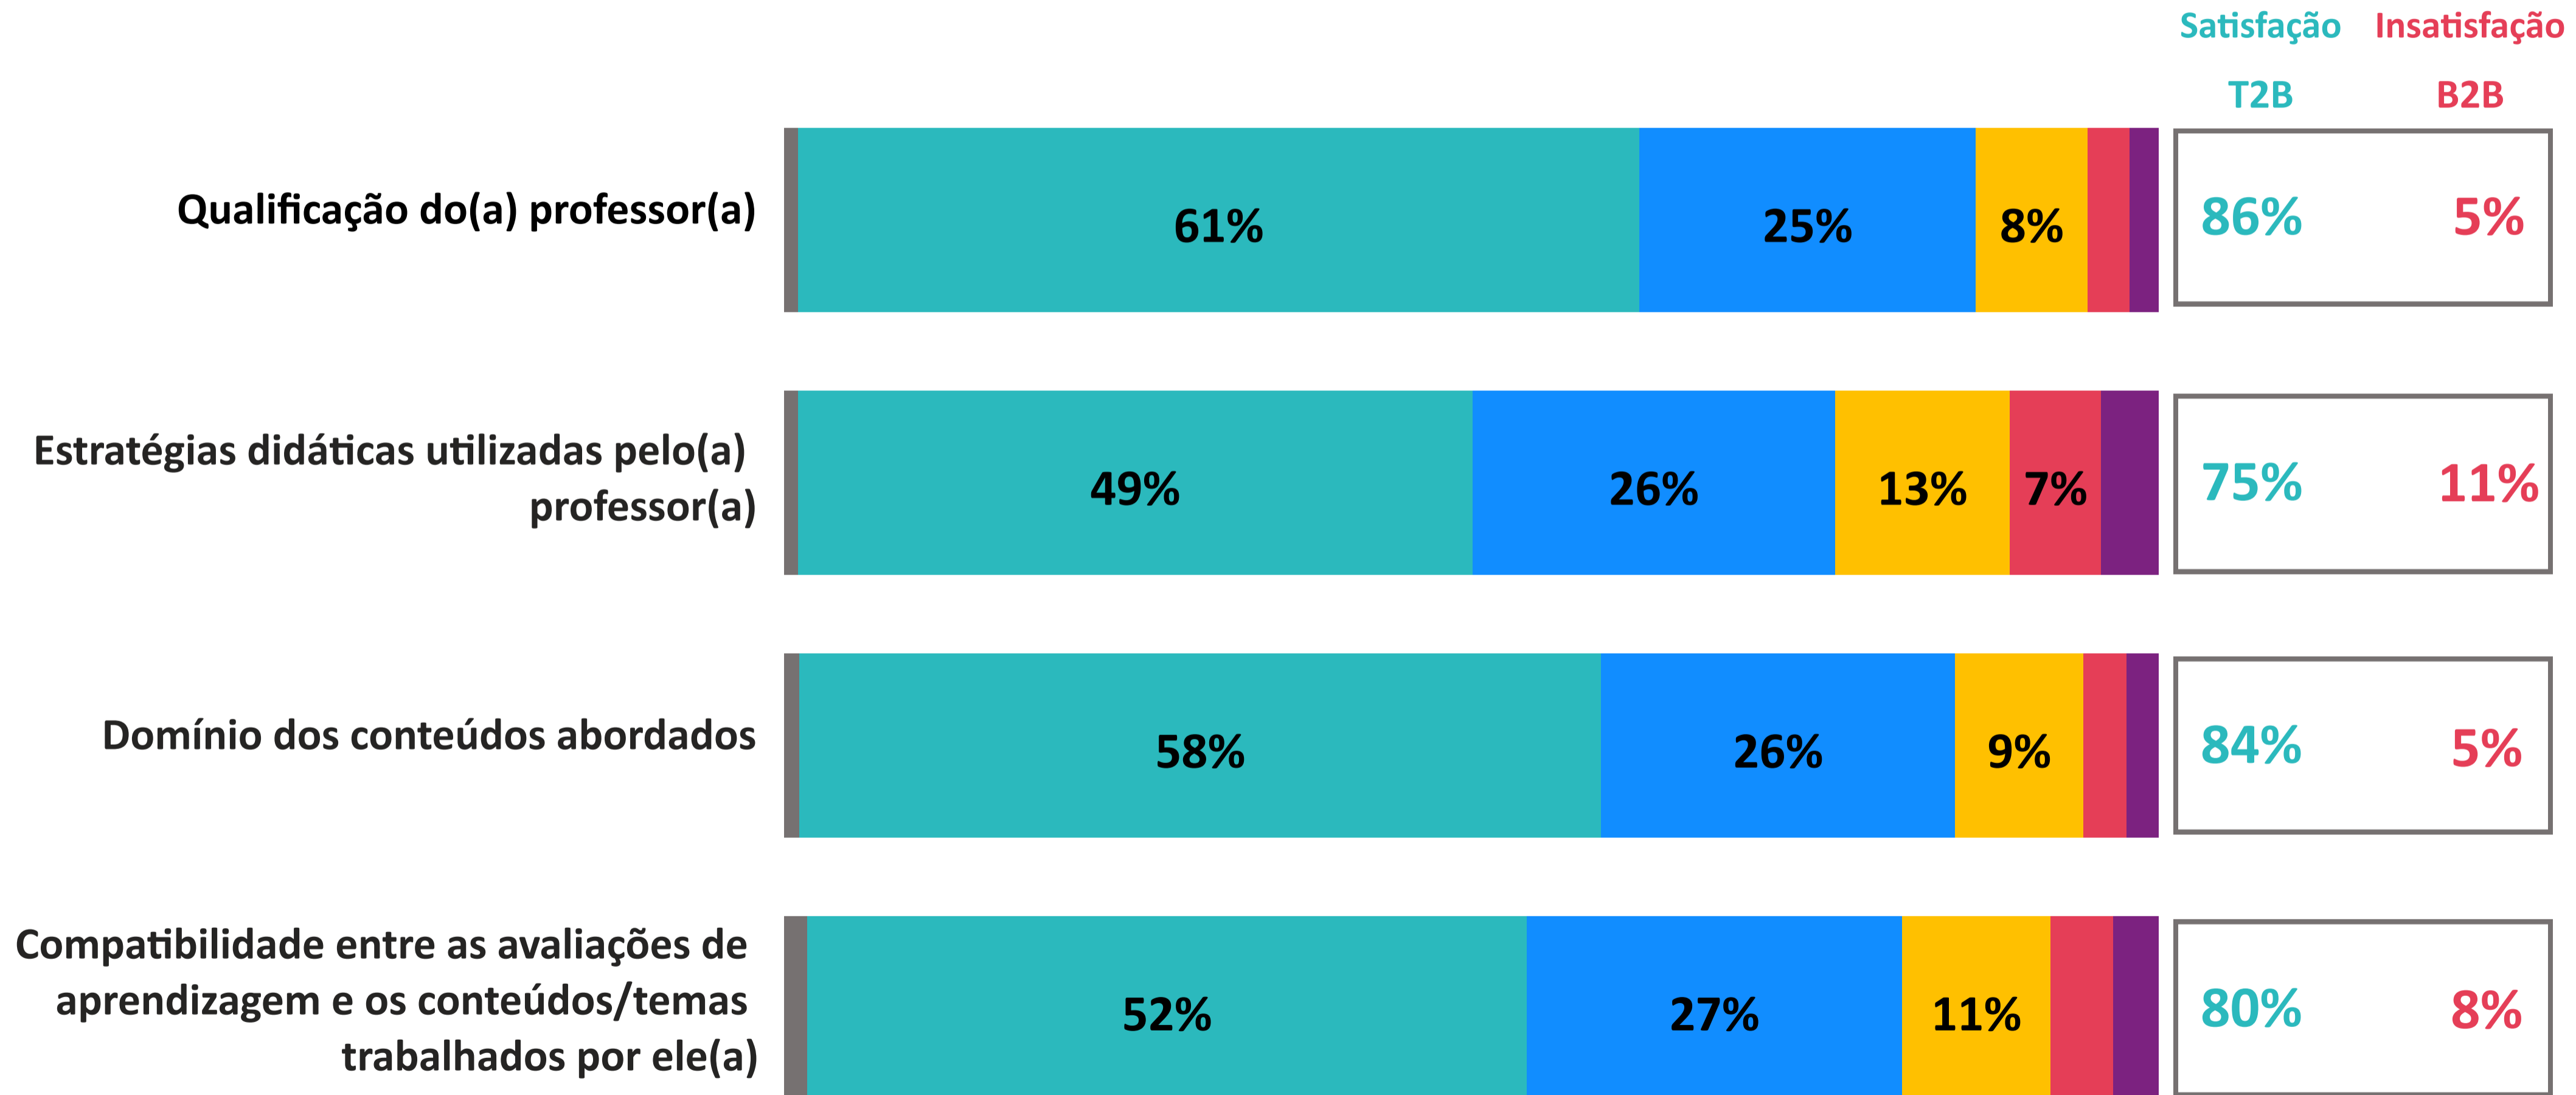

AVALIAÇÃO INSTITUCIONAL 2023.1

Desempenho Individual - Campus FAPA

★
4.3

Índice de Satisfação Discente

(média das notas)

n = 5701

Não sei avaliar/não se aplica
 Muito satisfeito
 Satisfeito

Nem satisfeito nem insatisfeito
 Insatisfeito
 Muito insatisfeito

T2B = % Muito Satisfeito + % Satisfeito

B2B = % Muito Insatisfeito + % Insatisfeito