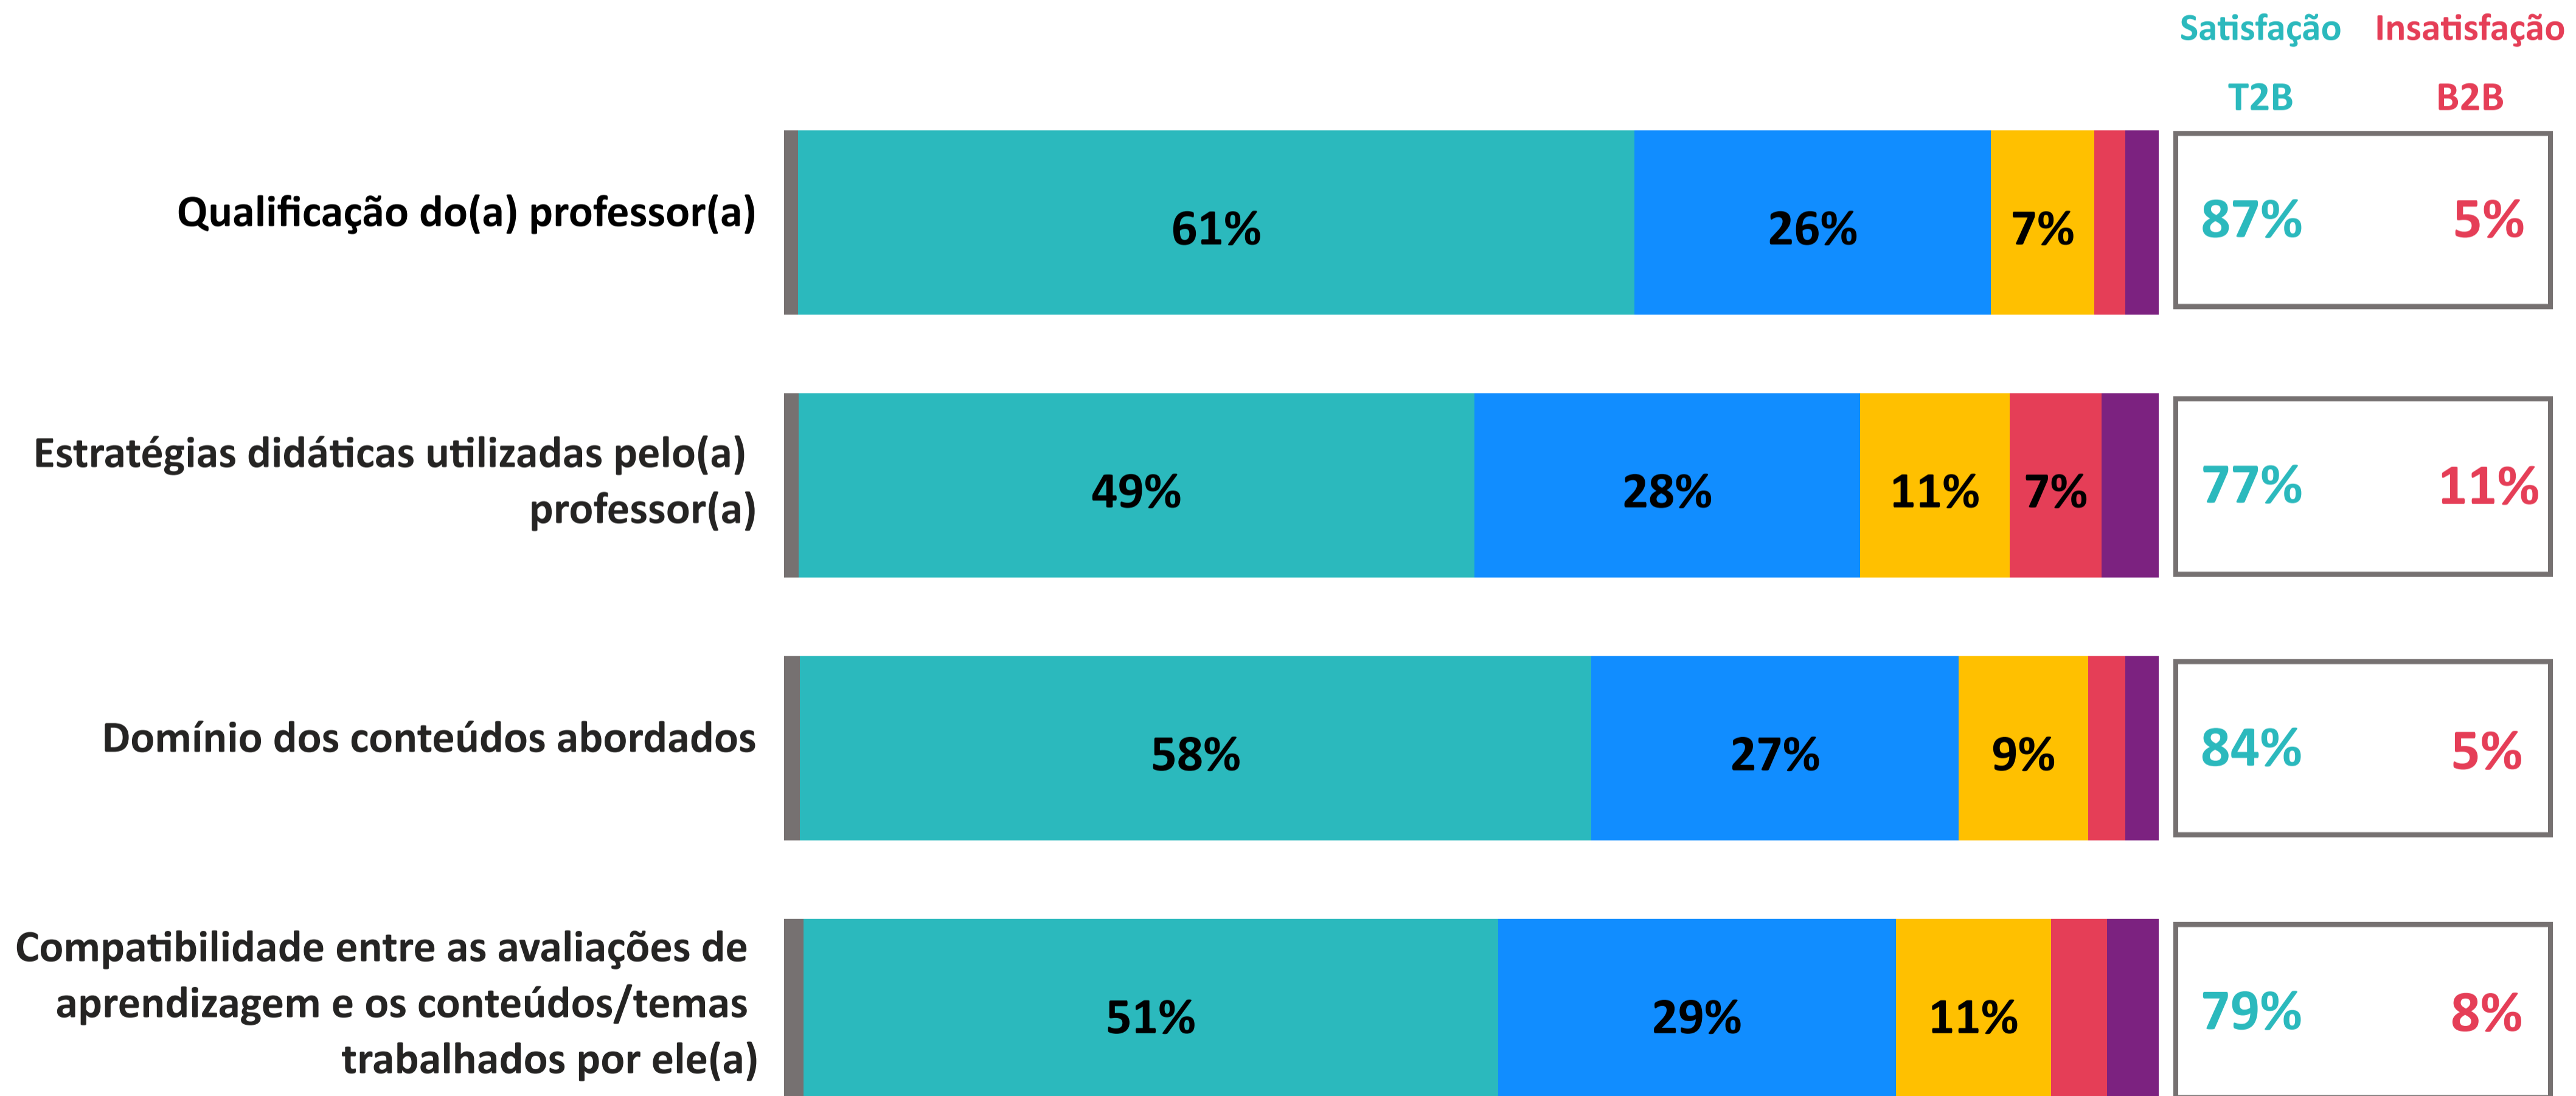

AVALIAÇÃO INSTITUCIONAL 2023.1

Desempenho Individual - Campus Canoas

★
4.3

Índice de Satisfação Discente
(média das notas)
n = 2472

■ Não sei avaliar/não se aplica
■ Muito satisfeito
■ Satisfeito

■ Nem satisfeito nem insatisfeito
■ Insatisfeito
■ Muito insatisfeito

T2B = % Muito Satisfeito + % Satisfeito

B2B = % Muito Insatisfeito + % Insatisfeito